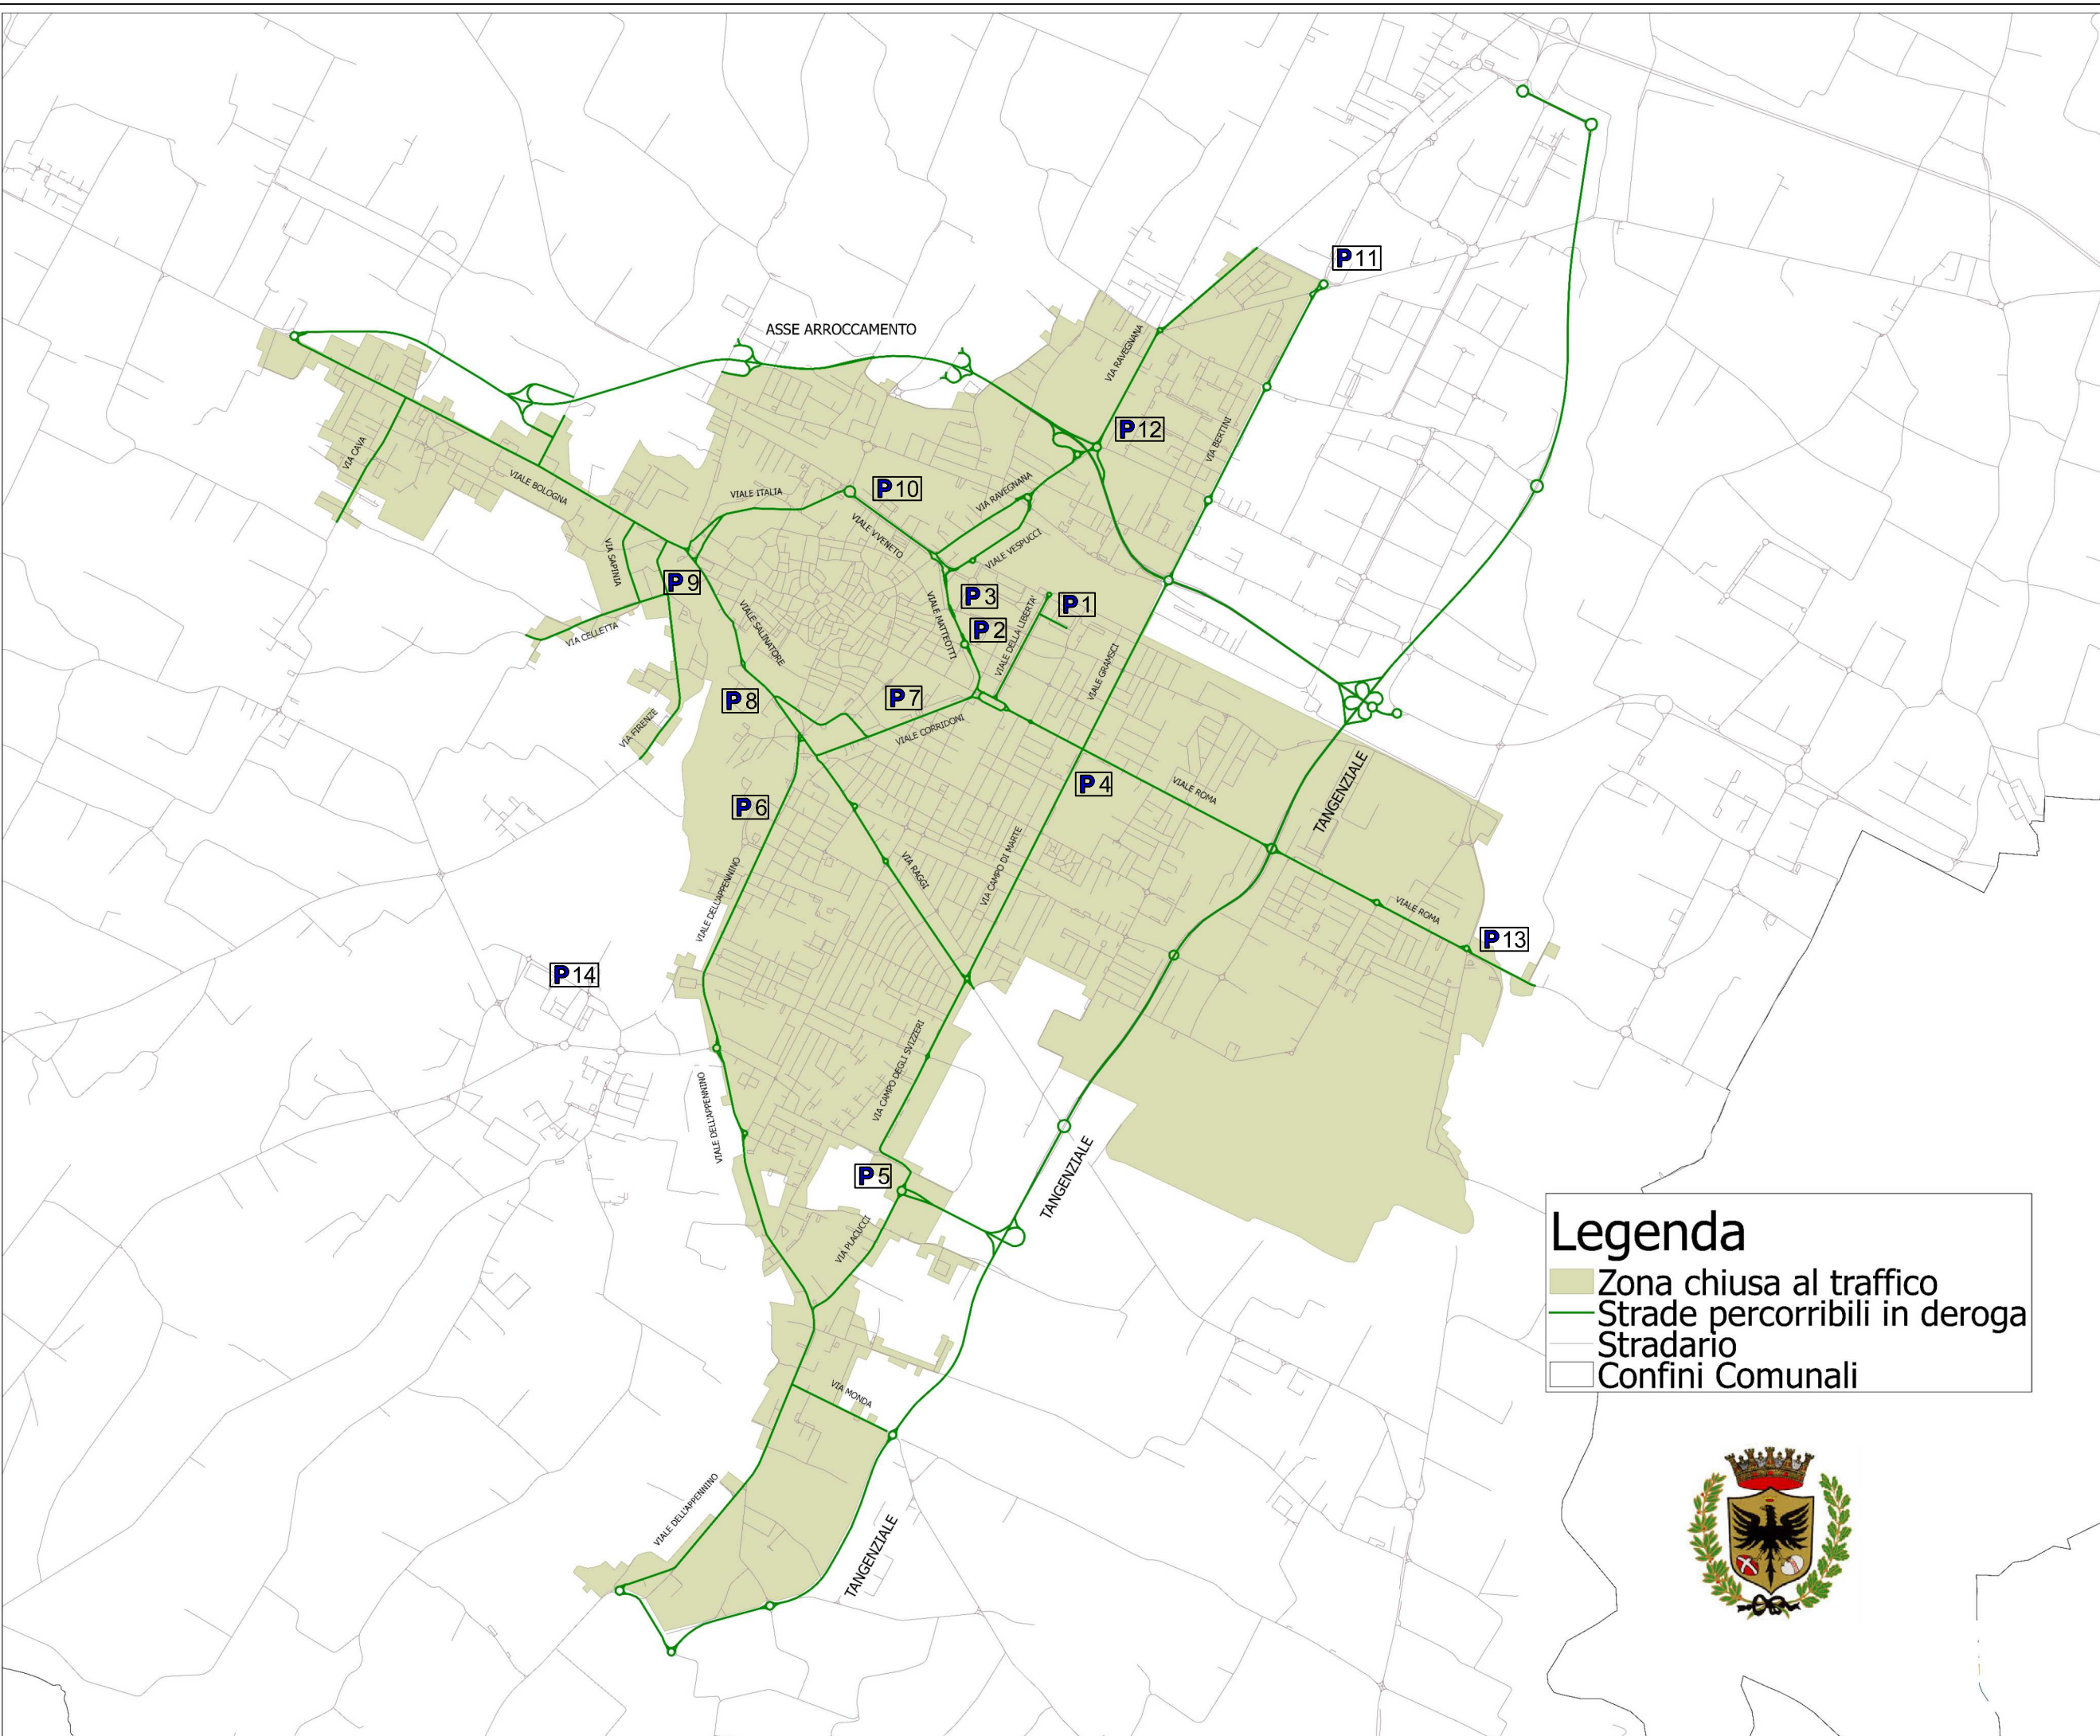

LEGENDA PARCHEGGI SCAMBIATORI

P1 STAZIONE FS
 🚗 + 🚲 + 🚌 + BUS

P2 ORIANI
 🚗 + 🚶 + 🚲 + sharing

P3 MANZONI
 🚗 + 🚶

P4 STADIO
 🚗 + 🚌

P5 CAMPO SVIZZERI
 🚗 + 🚌

P6 PERTINI
 🚗 + 🚌

P7 V. CORRIDONI
 🚗 + 🚶 + 🚲 + sharing

P8 ARGINE
 🚗 + 🚶 + 🚲 + sharing + 🚌 + BUS

P9 SCHIAVONIA
 🚗 + 🚲 + sharing + 🚌 + BUS

P10 V.VENETO
 🚗 + 🚲 + sharing + 🚌 + BUS

P11 FIERA
 🚗 + 🚌

P12 RAVEGNANA
 🚗 + 🚌

P13 ZANGHERI
 🚗 + 🚌

P14 OSPEDALE
 🚗 + 🚲 + sharing + 🚌 + BUS

Bike Sharing:
 servizio attivo tutti i giorni h24

Legenda
 ■ Zona chiusa al traffico
 — Strade percorribili in deroga
 — Stradario
 □ Confini Comunali